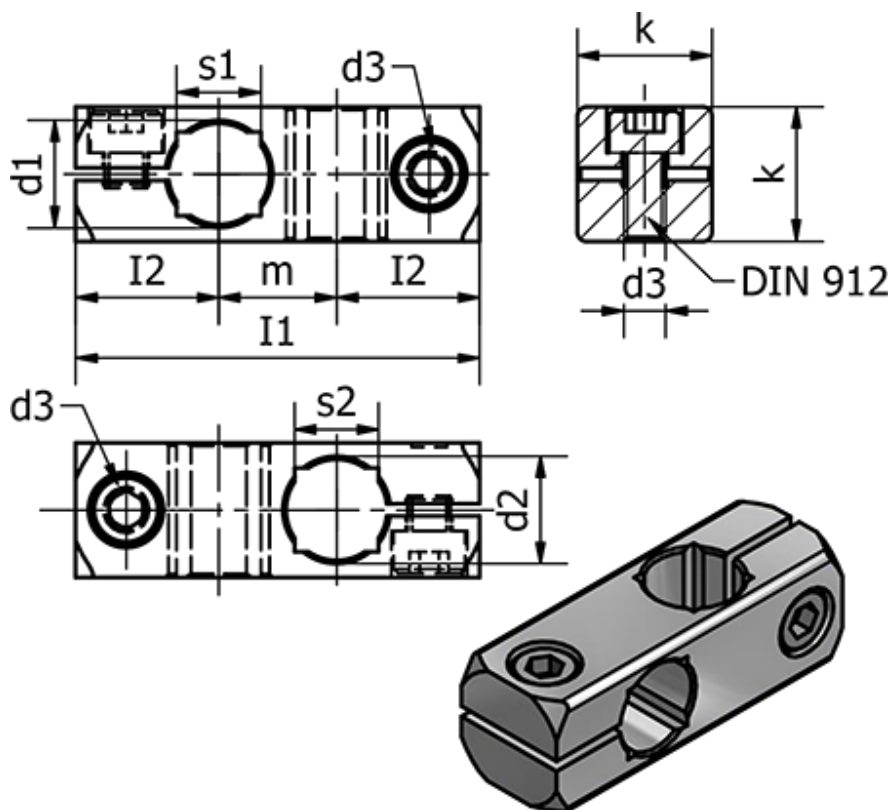

Varenummer: 20474B20B15ELS
 Beskrivelse: E+G Rørholder - GN 474-B20-B15-ELS

Mål

$d1$ h11	= 20	$s1$	= 16
$d2$ h11	= 15	$s2$	= 12
$d3$	= 6	Vægt (g)	= 76
Fastspændings kit for $d3 = GN 511-M6-20$			
$I1$	= 65		
$I2$	= 21.5		
k	= 25		
m	= 22		